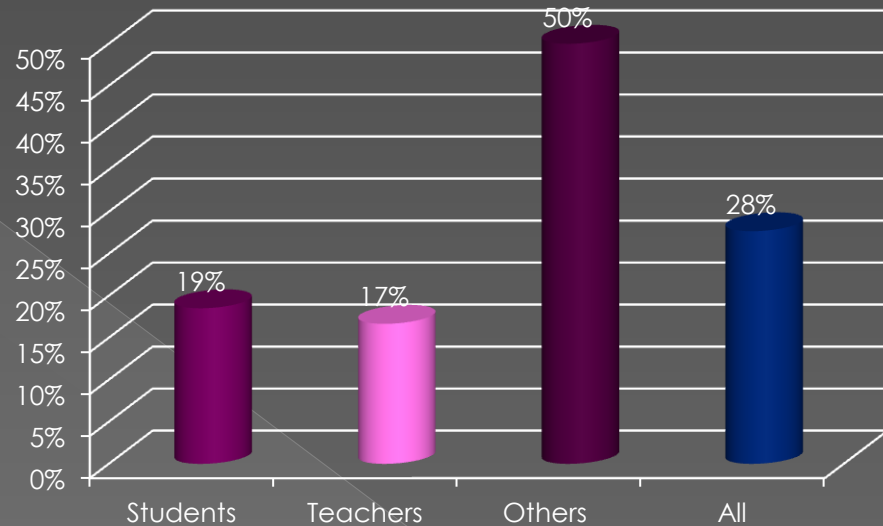

Logo of Stelvio National Park is:

- Eagle
- Steinbock
- Marmot
- Deer