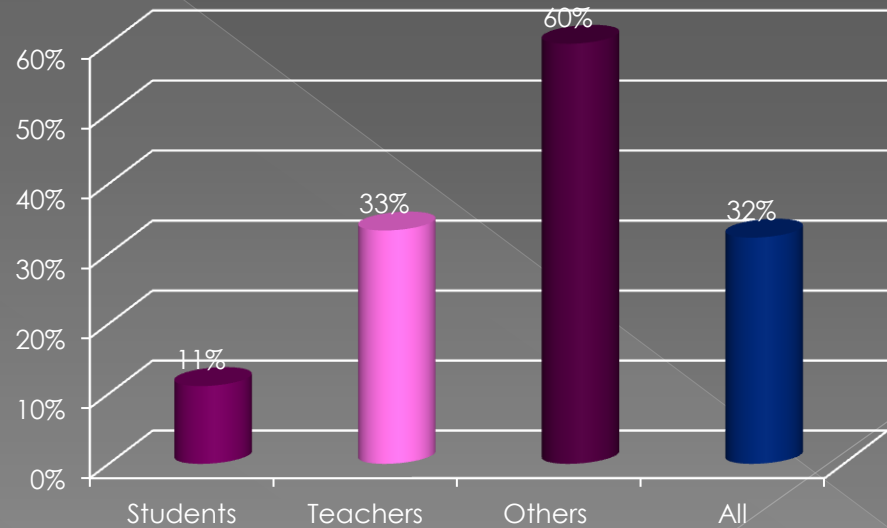

Convitto Nazionale Rinaldo Corso Correggio
Reggio Emilia
Italia

Survey for:
Students
Teachers
Local Society

How many national parks are there in Italy ?

- 21
- 24
- 23
- 20

The biggest italian park is:

- Gran Paradiso
- Cinque Terre
- Gran Sasso e Monti della Laga
- Pollino