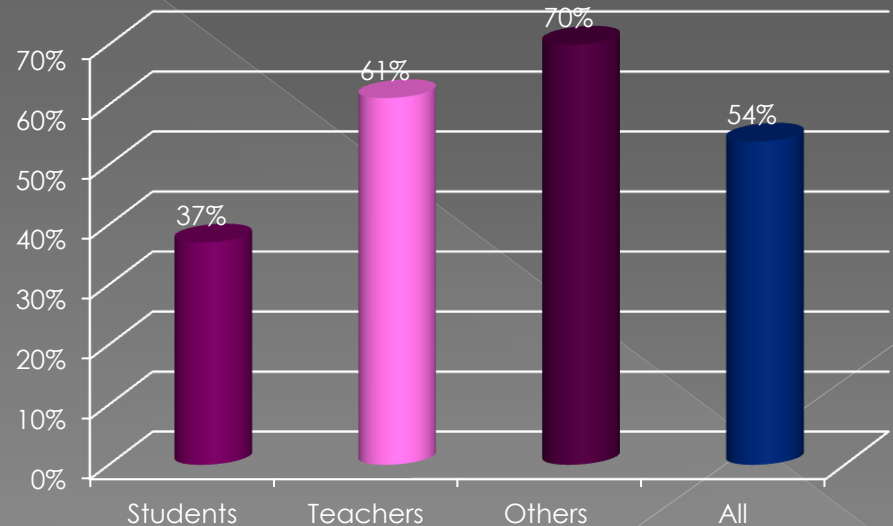

The youngest National Park in Italy is:

- ◉ Aspromonte
- ◉ Dolomiti bellunesi
- ◉ Appennino lucano – Val d'Agri
- ◉ Maiella