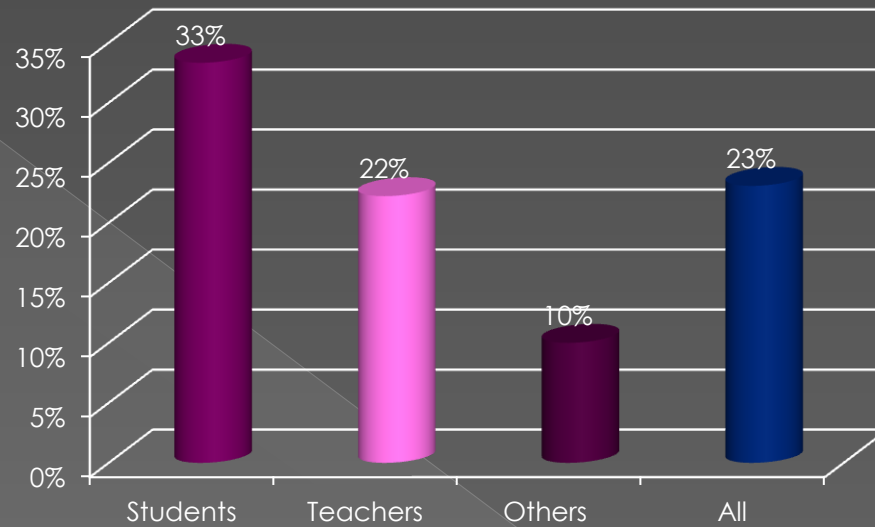

Convitto Nazionale Rinaldo Corso Correggio
Reggio Emilia
Italia

Survey for:
Students
Teachers
Local Society

How many national parks are there in Italy ?

- 21
- 24
- 23
- 20

The biggest italian park is:

- Gran Paradiso
- Cinque Terre
- Gran Sasso e Monti della Laga
- Pollino